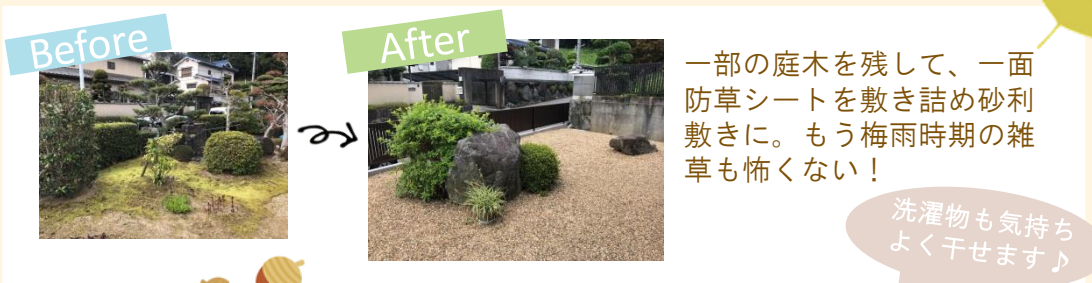

お客様の求めている物、お客様が必要と感じる物、そこに特化した試みが面白い！

これからはお客様にもっと感動してもらうことは何か？と知恵を絞る事が大切であると、はしゃぐ子供達の後ろ姿を眺めながら考えていました。

心豊かな笑顔あふれる住まいづくり 大匠工務店 水落成典

家のお悩み大解決！

今回は「お庭のリフォーム」です♪

長年大切に手入れしてきたお庭も、年月が経つほど悩みが増えてきます。植木が大きくなりすぎた、生垣が伸びすぎて、草引きも大変で…また今後の生活を考えると色々な事をスッキリさせたい！それぞれに思いや考えはあるかと思いますが、「お手入れが簡単になればいいのに！」というのは皆様共通の願いではないでしょうか。シンプルですが今後の生活を見据えたお庭のご相談が大変増えております。お庭について一緒に考えましょう^^

✨ お手入れ簡単！気持ちのいいお庭に変身♪ ✨

Before

とても立派な植木と生垣ですが、美しさを保つためには定期的な剪定や刈込が欠かせません…

After

植木と生垣を撤去し、リブブロック+風通しの良いアルミフェンスでお手入れらくらく♪

Before

After

一部の庭木を残して、一面防草シートを敷き詰め砂利敷きに。もう梅雨時期の雑草も怖くない！